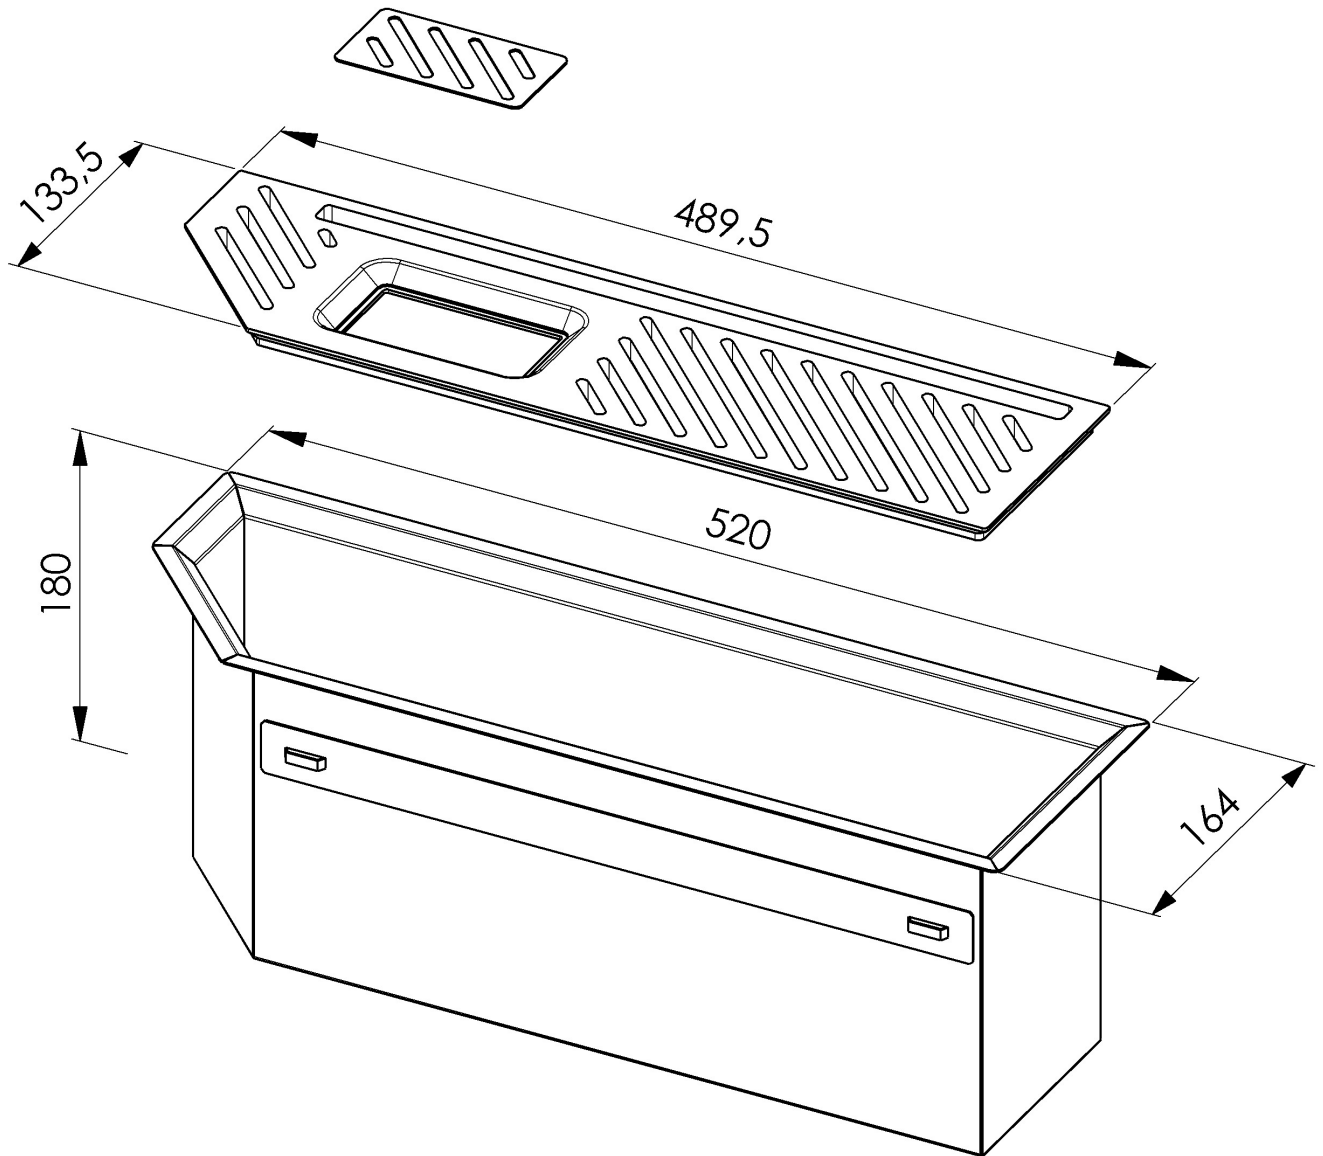

Canale attrezzato Diade

Canali attrezzati

Codice: 8100 802

CARATTERISTICHE

LAVELLI DI SPESSORE

Acciaio spesso 1 mm. Uno spessore importante che garantisce la massima robustezza per lavelli che non conoscono i segni del tempo.

Spazzolatura in linea

Base

120 cm

Dimensioni esterne

520 x 164 mm

Dimensioni interne

480 x 124 mm

Larghezza 52 cm

Foro incasso Vedi scheda tecnica lavello

Dotazioni standard Ganci di fissaggio, guarnizione, piletta, imballo in scatola

Piletta Piletta 1¼"

DATI TECNICI

8100 802

1 x Supporto black / 1 x Black support
1 x Piastrina AISI 304 / 1 x AISI 304 plate